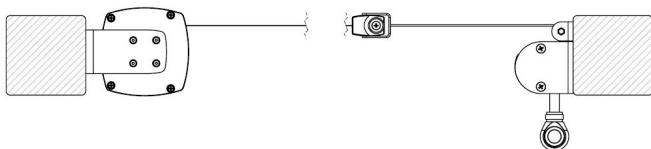

(standaard)
(meerprijs)

Opmerkingen

Doekkleur en type
Type pergola

Tussenbouw

Breedte: Bij de Umbra wordt de breedte in millimeters opgegeven. Meet 3 keer tussen de balken, zo nauwkeurig mogelijk. 1 keer vooraan, 1 keer in het midden en 1 keer achteraan het frame. De kortste maat die u gemeten heeft besteld u.

Uitval: Bij de Umbra wordt de cassette aan de achterbalk gemonteerd. Aan de voorste balk wordt het opwindmechanisme gemonteerd.

Voor de uitval geeft u de maat tussen de voorbalk en achterbalk aan.

Inbouw

De inbouw zonwering is alleen mogelijk i.c.m. een frame van AluminiumPergola.nl. Bij de Umbra inbouw wordt de cassette aan de achterbalk gemonteerd. Het opwindmechanisme wordt in de voorste balk gemonteerd. Let op: de Umbra inbouw heeft een opwindmechanisme speciaal ontwikkeld voor in een koker. Deze is niet geschikt om voor opbouw te gebruiken. Het frame heeft een meerprijs van €375,- voor de inbouw van de LuxxOut Umbra.