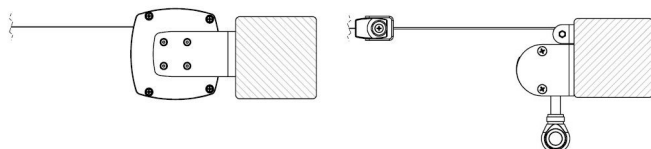

(standaard)
(meerprijs)

Opmerkingen

Doekkleur en type
Type pergola

Tussenbouw

Breedte: Bij de Umbra wordt de breedte in millimeters opgegeven. Meet 3 keer tussen de balken, zo nauwkeurig mogelijk. 1 keer vooraan, 1 keer in het midden en 1 keer achteraan het frame. De kortste maat die u gemeten heeft besteld u.

Uitval: Bij de Umbra wordt de cassette aan de achterbalk gemonteerd. Aan de voorste balk wordt het opwindmechanisme gemonteerd.

Voor de uitval geeft u de maat tussen de voorbalk en achterbalk aan.

Inbouw

De inbouw zonwering is alleen mogelijk i.c.m. een frame van AluminiumPergola.nl. Bij de Umbra inbouw wordt de cassette aan de achterbalk gemonteerd. Het opwindmechanisme wordt in de voorste balk gemonteerd. Let op: de Umbra inbouw heeft een opwindmechanisme speciaal ontwikkeld voor in een koker. Deze is niet geschikt om voor opbouw te gebruiken. Het frame heeft een meerprijs van €375,- voor de inbouw van de LuxxOut Umbra.