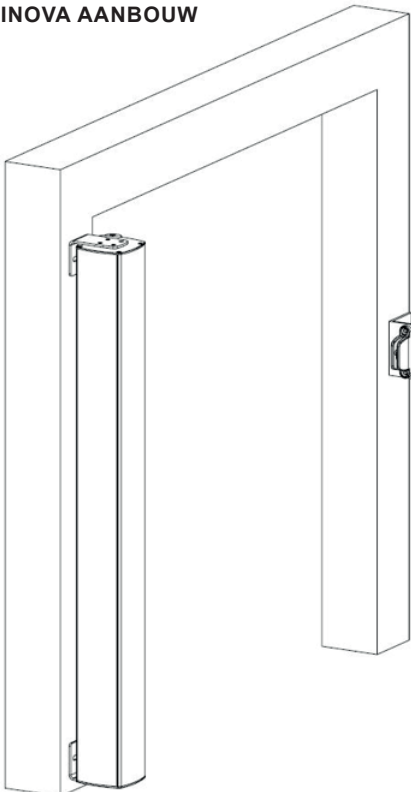

MEETINSTRUCTIES TERRASSCHERM INOVA

INOVA TUSSENBOUW

HOOGTE:

Wanneer u het scherm in een opening plaatst, bestelt u de cassette hoogte minimaal 5 cm kleiner dan de opening. In dit voorbeeld dus 225 cm.

UITROLLENTE:

In deze situatie kan de uitrollelengthe op dezelfde maat besteld worden als de maat van de opening. In dit voorbeeld dus 300 cm.

INOVA AANBOUW

HOOGTE:

Wanneer u het scherm voor een opening plaatst, dan is de hoogte vrij te kiezen tot maximaal 230 cm.