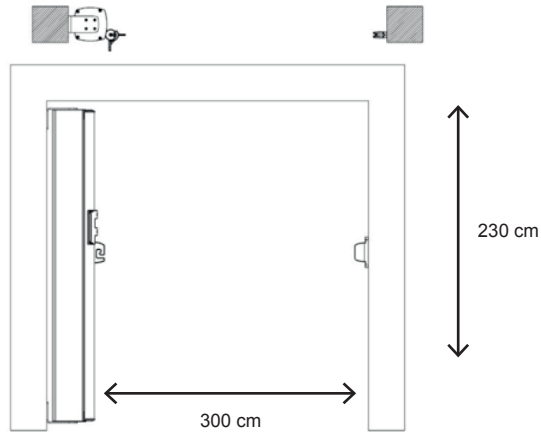

MEETINSTRUCTIES TERRASSCHERM INOVA

INOVA TUSSENBOUW

HOOGTE:

Wanneer u het scherm in een opening plaatst, bestelt u de cassette hoogte minimaal 5 cm kleiner dan de opening. In dit voorbeeld dus 225 cm.

UITROLLENTE:

In deze situatie kan de uitrollelengthe op dezelfde maat besteld worden als de maat van de opening. In dit voorbeeld dus 300 cm.

INOVA AANBOUW

HOOGTE:

Wanneer u het scherm voor een opening plaatst, dan is de hoogte vrij te kiezen tot maximaal 230 cm.

UITROLLENTE:

In deze situatie dient de uitrollelengthe 10 cm langer besteld te worden dan de opening. In dit voorbeeld dus 310 cm.

Let op! In deze situatie heeft u een extra hoeklijn nodig voor de bevestiging van de houder.