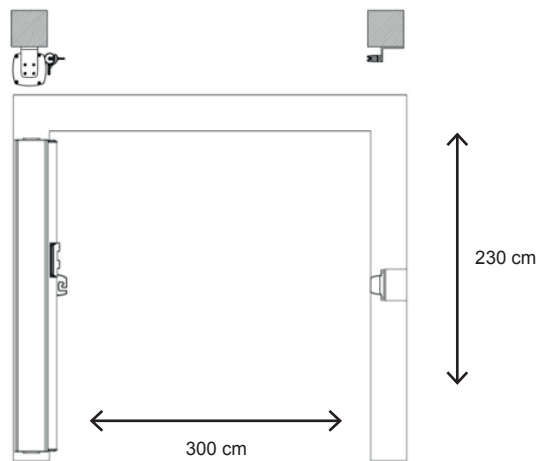

MEETINSTRUCTIES TERRASSCHERM INOVA

INOVA TUSSENBOUW

HOOGTE:

Wanneer u het scherm in een opening plaatst, bestelt u de cassette hoogte minimaal 5 cm kleiner dan de opening. In dit voorbeeld dus 225 cm.

UITROLLENTE:

In deze situatie kan de uitrollelengthe op dezelfde maat besteld worden als de maat van de opening. In dit voorbeeld dus 300 cm.

INOVA AANBOUW

HOOGTE:

Wanneer u het scherm voor een opening plaatst, dan is de hoogte vrij te kiezen tot maximaal 230 cm.

UITROLLENTE:

In deze situatie dient de uitrollelengthe 10 cm langer besteld te worden dan de opening. In dit voorbeeld dus 310 cm.

Let op! In deze situatie heeft u een extra hoeklijn nodig voor de bevestiging van de houder.