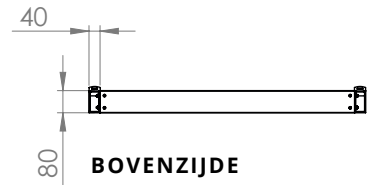

FORTIS TECHNISCHE TEKENING

Bevestigingsmethode

Alternatieve posities

Verticaal

Vlak

FORTIS FLEX TECHNISCHE TEKENING

Lamellen verkrijgbaar in: Aluminium, Fraké en Red Cedar.

Verstelbaarheid