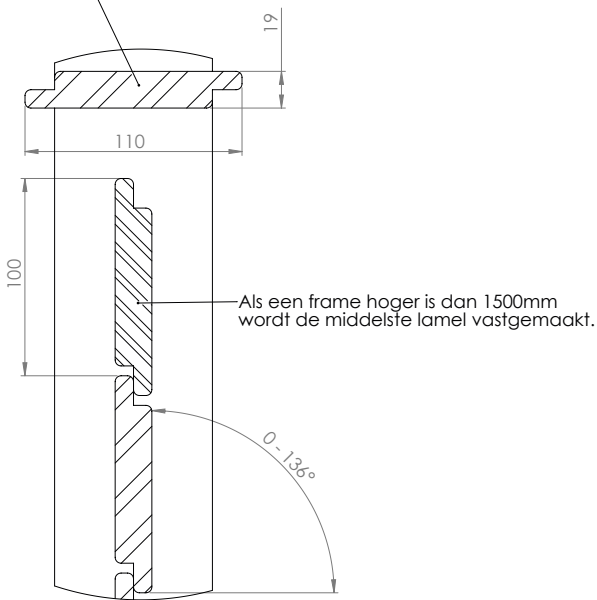

FORTIS TECHNISCHE TEKENING

Bevestigingsmethode

Alternatieve posities

Verticaal

Vlak

FORTIS FLEX TECHNISCHE TEKENING

Lamellen verkrijgbaar in: Aluminium, Fraké en Red Cedar.

Verstelbaarheid

Weerstand van het verstellen is hier te veranderen door de klikker er verder in of uit te draaien. Vastzetten is ook hierdoor mogelijk.

Bevestigingsmethode

Alternatieve posities (in overleg)

Verticaal