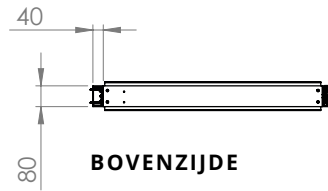

FORTIS TECHNISCHE TEKENING

Bevestigingsmethode

Alternatieve posities

Verticaal

Vlak

FORTIS FLEX TECHNISCHE TEKENING

Lamellen verkrijgbaar in: Aluminium, Fraké en Red Cedar.

Verstelbaarheid