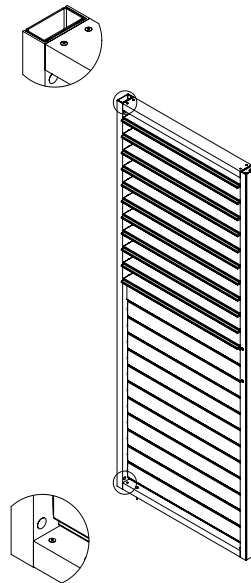

FORTIS TECHNISCHE TEKENING

Bevestigingsmethode

Alternatieve posities

Verticaal

Vlak

FORTIS FLEX TECHNISCHE TEKENING

Lamellen verkrijgbaar in: Aluminium, Fraké en Red Cedar.

Verstelbaarheid

Weerstand van het verstellen is hier te veranderen door de klikker er verder in of uit te draaien. Vastzetten is ook hierdoor mogelijk.

Bevestigingsmethode

Alternatieve posities (in overleg)

Verticaal