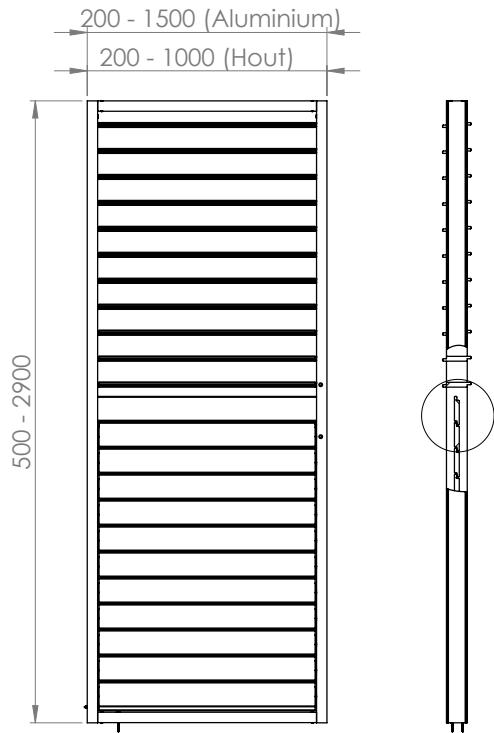

FORTIS TECHNISCHE TEKENING

Bevestigingsmethode

Alternatieve posities

Verticaal

Vlak

FORTIS FLEX TECHNISCHE TEKENING

Lamellen verkrijgbaar in: Aluminium, Fraké en Red Cedar.

Verstelbaarheid

Weerstand van het verstellen is hier te veranderen door de klikker er verder in of uit te draaien. Vastzetten is ook hierdoor mogelijk.

Bevestigingsmethode

Alternatieve posities (in overleg)

Verticaal