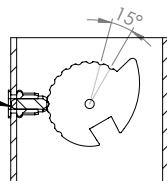

FORTIS TECHNISCHE TEKENING

Bevestigingsmethode

Alternatieve posities

Verticaal

Vlak

FORTIS FLEX TECHNISCHE TEKENING

Lamellen verkrijgbaar in: Aluminium, Fraké en Red Cedar.

Verstelbaarheid

Weerstand van het verstellen is hier te veranderen door de klikker er verder in of uit te draaien. Vastzetten is ook hierdoor mogelijk.

Bevestigingsmethode

Alternatieve posities (in overleg)

Verticaal