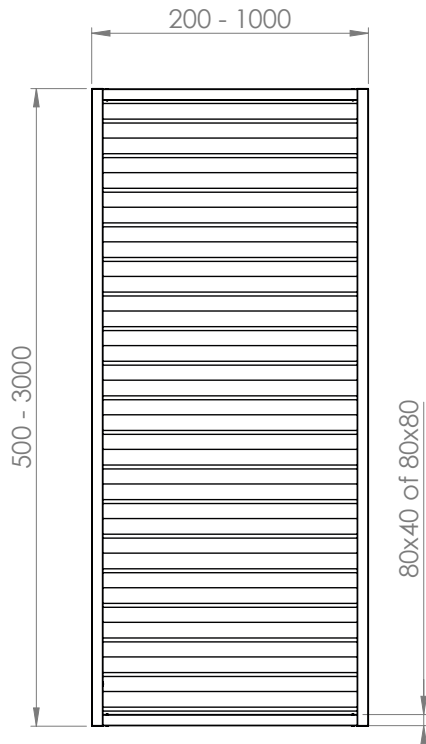

FORTIS TECHNISCHE TEKENING

Bevestigingsmethode

Alternatieve posities

Verticaal

Vlak

FORTIS FLEX TECHNISCHE TEKENING

Lamellen verkrijgbaar in: Aluminium, Fraké en Red Cedar.

Verstelbaarheid

Weerstand van het verstellen is hier te veranderen door de klikker er verder in of uit te draaien. Vastzetten is ook hierdoor mogelijk.

Bevestigingsmethode

Alternatieve posities (in overleg)

Verticaal