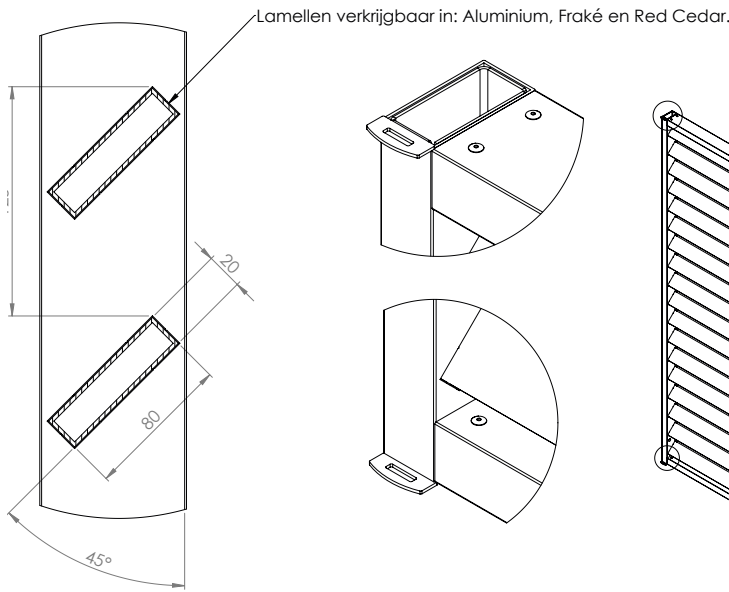

FORTIS TECHNISCHE TEKENING

Bevestigingsmethode

Alternatieve posities

Verticaal

Vlak

FORTIS FLEX TECHNISCHE TEKENING

Lamellen verkrijgbaar in: Aluminium, Fraké en Red Cedar.

Verstelbaarheid

Weerstand van het verstellen is hier te veranderen door de klikker er verder in of uit te draaien. Vastzetten is ook hierdoor mogelijk.

Bevestigingsmethode

Alternatieve posities (in overleg)

Verticaal